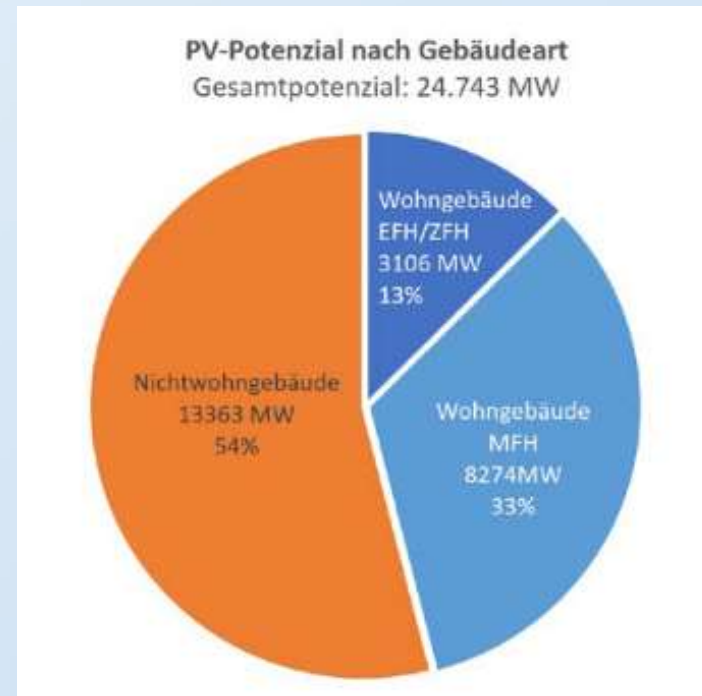

Das Solarpotenzial in Schleswig-Holstein

- Stand heute (Februar 2022): 28.740 Anlagen <10 kW (von 51239 gesamt) mit installierter Leistung von 174 MW
- Potenzial in diesem für EFH/ZFH typischen) Segment: 3,1 GW
- Abb. Verteilung der PV-Potenziale auf Gebäudedächern nach Wohn/Nichtwohngebäuden
- Für die Klimaziele mindestens Verdopplung der Dachanlagen nötig
- Quelle für diese Zahlen und die Abb.: Fraunhofer ISE, Gutachten Photovoltaik- und Solarthermie-Ausbau in Schleswig-Holstein i.A. MELUND, Februar 2022