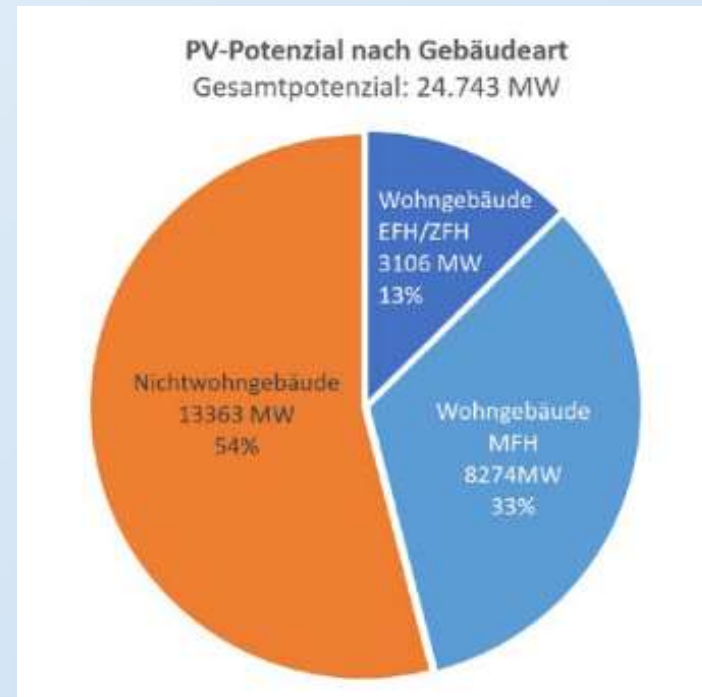

Das Solarpotenzial in Schleswig-Holstein

- Stand heute (Februar 2022): 28.740 Anlagen <10 kW (von 51239 gesamt) mit installierter Leistung von 174 MW
- Potenzial in diesem für EFH/ZFH typischen) Segment: 3,1 GW
- Abb. Verteilung der PV-Potenziale auf Gebäudedächern nach Wohn/Nichtwohngebäuden
- Für die Klimaziele mindestens Verdopplung der Dachanlagen nötig
- Quelle für diese Zahlen und die Abb.: Fraunhofer ISE, Gutachten Photovoltaik- und Solarthermie-Ausbau in Schleswig-Holstein i.A. MELUND, Februar 2022